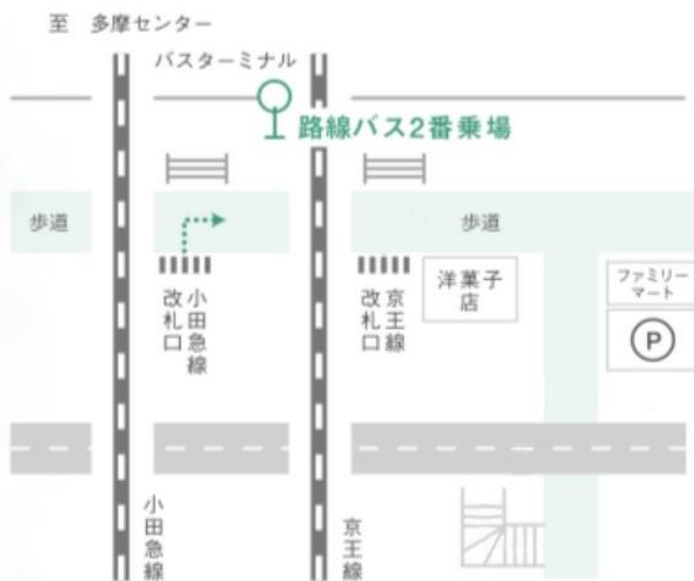

お知らせ

- ・ 校内の駐車スペースには限りがあるため車での来校はご遠慮ください
- ・ 当日は、聖蹟桜ヶ丘駅からのスクールバスを無料でご利用いただけます

運行時間は2月上旬に多摩大学附属聖ヶ丘中学高等学校ホームページ<https://www.hijirigaoka.ed.jp>に掲載いたします

- ・ 永山駅、聖蹟桜ヶ丘駅から路線バスを利用してもご来校いただけます

アクセス

スクールバス・路線バス

□ 小田急線・京王線 永山駅