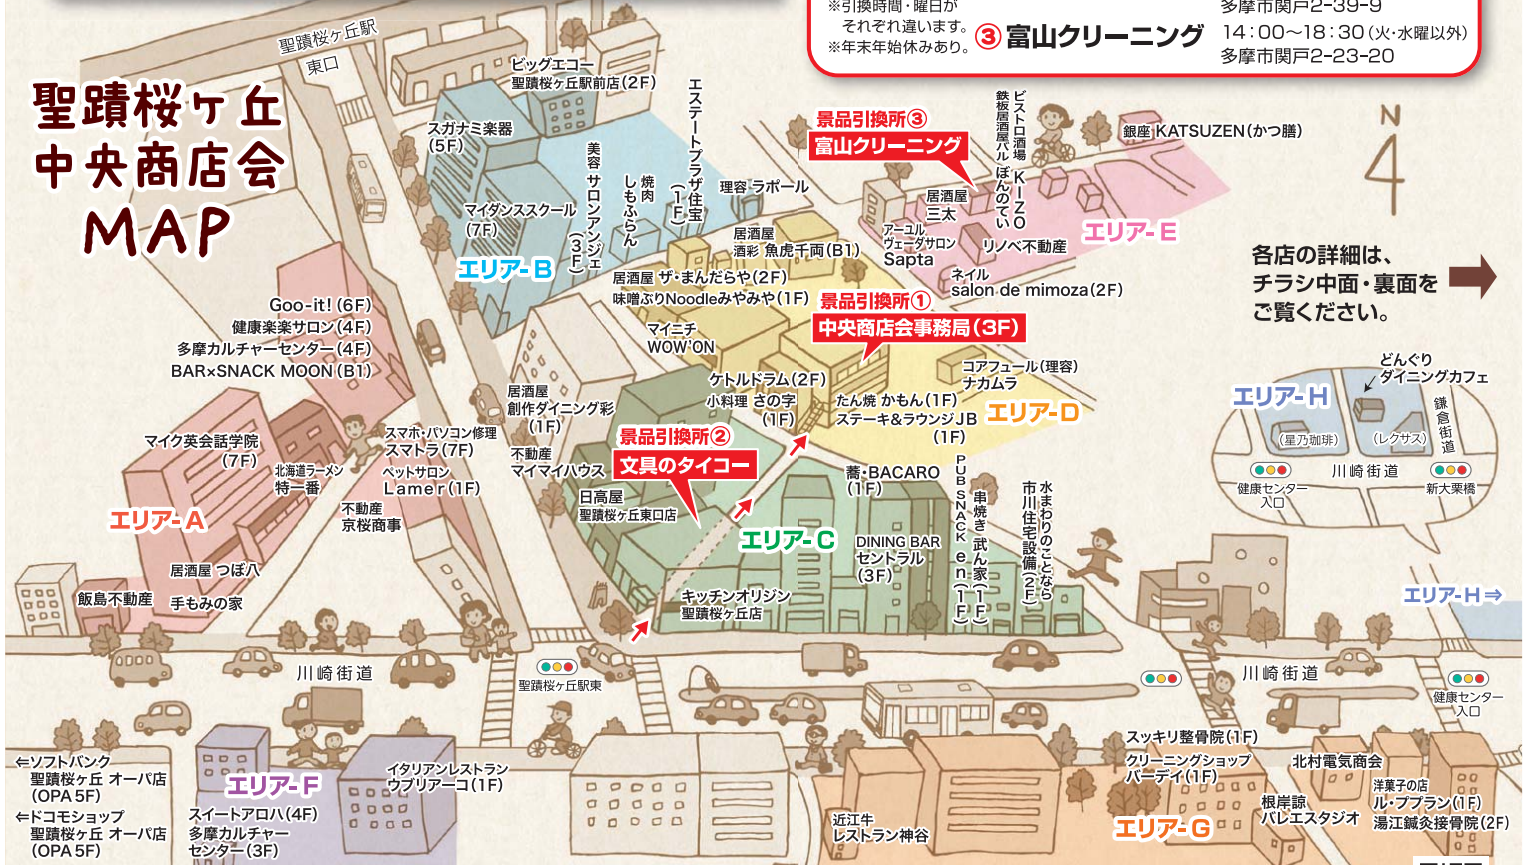

中央商店会をたくさん利用して景品を当てよう!

歳末ありがとうフェア

2022

12/1(木)~12/20(火)

商店会応援!

宝くじ

期間中、チラシ内の店舗で
お買物・ご飲食・ご利用の際、

1,000円分で「宝くじ」1枚差し上げます!

参加店頭等に
ポスターが
掲示してあります。

※宝くじは、一回のご利用につき、配布上限20枚までとさせていただきます。

聖蹟桜ヶ丘 中央商店会 歳末ありがとうフェア2022 No.

2022年 当選番号発表
12/22(木) 正午12時

★宝くじ参加店 各店 および
★商店会ホームページにて発表!
「せいせきshop」で検索 <https://seiseki-s.com>

QRでも+

フェア期間中、宝くじ参加店で、お買物・ご飲食・ご利用の際、1,000円分で宝くじ1枚差し上げます!
景品 1等金券 10,000円分 5本
2等 居酒屋飲食店金券 3,000円分 36本
3等 金券 2,000円分 48本
4等 金券 1,000円分 240本

景品引換期間 2022年12/22(木)~2023年1/20(金) 毎時12時以降は有効になります
景品引換所 3ヶ所 ①中央商店会事務局 ②文具のタイコー ③富山クリーニング
場所・引換時間は、HP・宝くじ参加店等で確認ください。 ④富山クリーニング [主催・お問合せ] 聖蹟桜ヶ丘 中央商店会 ☎042-373-5869

1等 金券 10,000円分 5本

2等 居酒屋飲食店 金券 3,000円分 36本

3等 金券 2,000円分 48本

4等 金券 1,000円分 240本

参加賞 ハズレくじ5枚で、ボックスティッシュ1箱 2100コ

宝くじ当選番号発表

12/22(木) 正午12時

★宝くじ参加店 各店 および
★商店会ホームページにて発表!
「せいせきshop」で検索
桜ヶ丘商店会連合会公式サイト <https://seiseki-s.com> QRでも+

景品引換期間 2022年12/22(木)~2023年1/20(金)

景品引換所 ①中央商店会事務局 13:00~17:30(土・日・祝以外)
多摩市関戸2-24-14-3F
(3ヶ所) ②文具のタイコー 10:30~17:30
多摩市関戸2-39-9
※引換時間・曜日がそれぞれ違います。
※年末年始休みあり。 ③富山クリーニング 14:00~18:30(火・水曜以外)
多摩市関戸2-23-20

聖蹟桜ヶ丘中央商店会MAP

各店の詳細は、
チラシ中面・裏面を
ご覧ください。