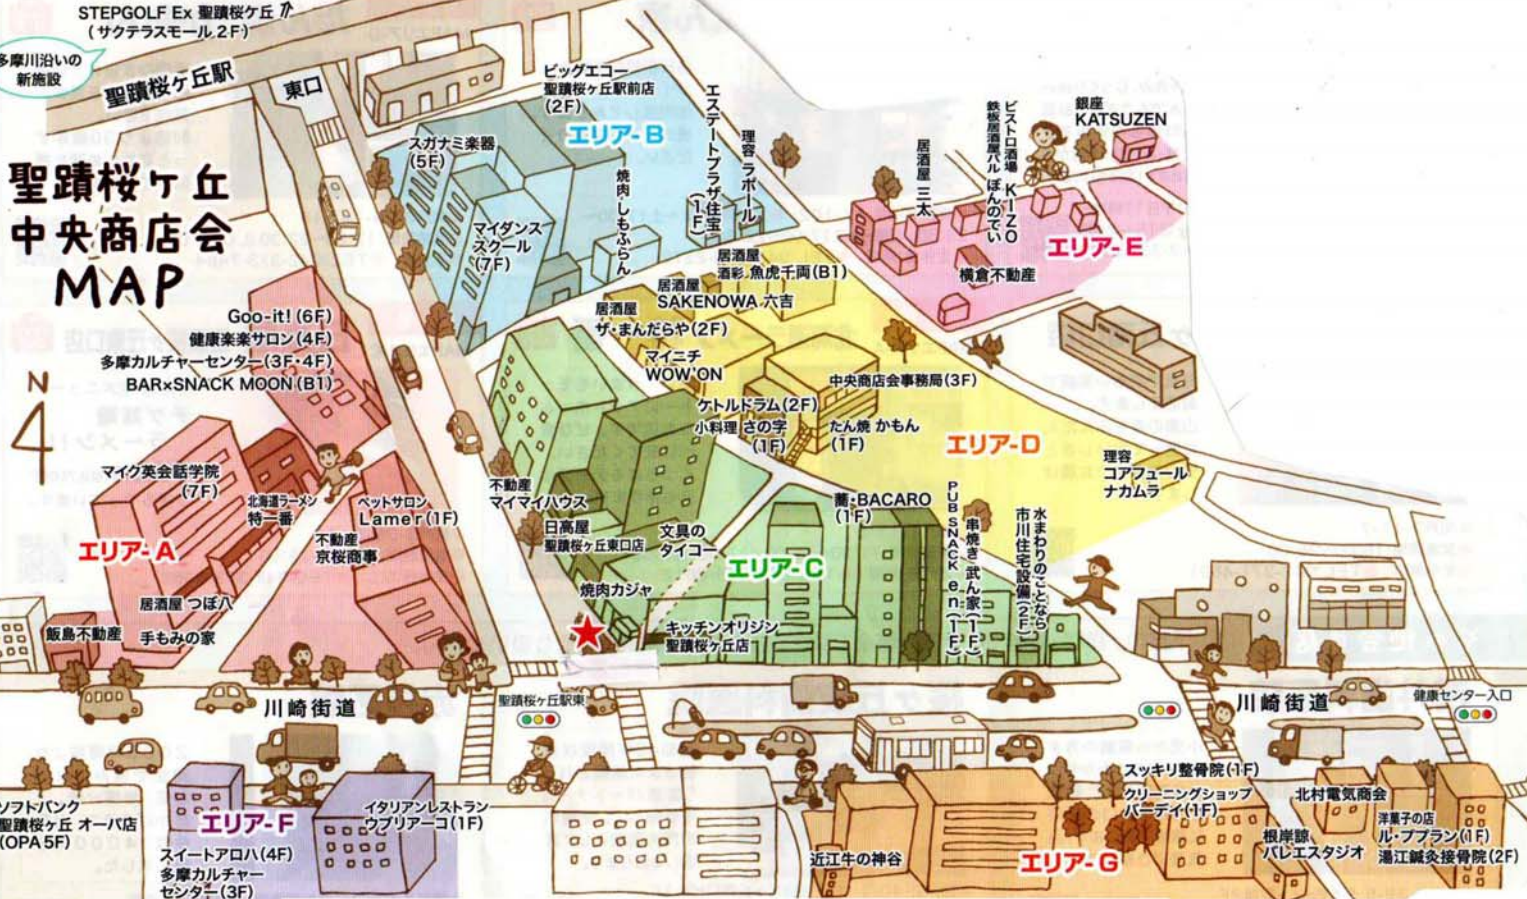

聖蹟桜ヶ丘駅
開業100周年記念

聖蹟桜ヶ丘まちあるき
デジタルラリー

お買物券 500円

この券は別紙「加入店」のみで
ご使用出来ます。お釣りはできません。

有効期限 2025年5月31日

お問合せ: TEL 042-373-5869 <https://seiseki-s.com> 桜ヶ丘商店会連合会

聖蹟桜ヶ丘
桜ヶ丘南口商店会
MAP

聖蹟桜ヶ丘〈関戸〉駅開業100周年記念 聖蹟桜ヶ丘まちあるきデジタルラリー
お買物券の使用できるお店等

有効期限 2025年5月31日 桜ヶ丘商店会連合会 TEL 042-373-5869

No	店名	営業時間	住所	TEL
1	旭鮨 総本店 桜ヶ丘本店	11:30～・17:00～他	桜ヶ丘 4-35-2	042-374-2403
2	銀座 に志かわ	10:00～19:00	一ノ宮 3-1-1	042-400-5224
3	Tak beans	平日8:30～休日8:00～	〃 3-7-16	042-313-7683
4	伊勢屋	8:30～18:00	東寺方1-9-12	042-372-1603
5	和菓子処 花鳥風月	10:00～18:00	〃 1-8-14	042-400-5224
6	Café Terrace シナモン	12:00～17:00	〃 1-2-12	042-375-8347
7	熱烈中華食堂 日高屋	11:00～25:00	関戸 2-39-5	042-373-6358
8	北海道ラーメン 特一番	11:30～・17:00～	〃 1-11-5	042-375-7812
9	焼肉 カジャ	11:30～・17:00～	〃 2-39-9	042-401-8865
10	魚虎食堂・酒彩 魚虎千両	11:30～・17:00～	〃 2-24 1F・B1F	313-7748・337-4068
11	蕎麦・BACARO	11:30～・17:00～他	〃 2-39-15	042-337-0171
12	銀座 KATSUZEN (とんかつ)	11:30～・17:30～	〃 2-45-9	042-375-5880
13	コーヒーハウス ケトルドラム	12:00～17:00	〃 2-24-10 2F	090-9105-2664
14	つぼ八 桜ヶ丘南口店	15:00～26:00	〃 1-11-7	042-371-4691
15	しもふらん	17:00～・土日祝12:00～	〃 2-40-17 1F	042-400-7419
16	串焼き 武ん家	17:00～23:30 他	〃 2-39-17 1F	042-376-2272
17	たん焼 かもん	17:00～22:30	〃 2-24-14 1F	042-373-7484
18	ザ・まんだらや	17:00～24:00	〃 2-24-23 2F	042-373-0576
19	居酒屋・三太	17:00～24:00	〃 2-23-18 1F	042-401-9404
20	ビストロ酒場 KIZO	17:00～21:00(L.O)	〃 2-23-21 1F	080-9514-6350
21	さの字	17:00～23:30	〃 2-24-10 1F	042-337-5288
22	鉄板居酒屋バル ぼんのてい	17:00～24:00 他	〃 2-23-21	042-389-5891
23	ウブリアーコ	17:30:～・土日11:30～	〃 4-4-1 1F	042-337-6309
24	SAKENOWA 六吉	17:30～23:00	〃 2-24-24	042-400-6617
25	BAR SNACK MOON	20:00～4:00	〃 1-11-3 B1F	042-373-2676
26	PUB SNACK en	20:00～AM2:00	〃 2-39-17 1F	090-4023-0001
27	ビックエコー 聖蹟桜ヶ丘駅前店	11:00～翌5:00	〃 2-40-2 2F	042-310-0039
28	キッチン オリジン	8:00～23:00 他	〃 2-39-9	042-376-3671
29	ル・ププラン (洋菓子)	10:00～19:00 他	〃 4-7-8 1F	042-376-0970
30	近江牛の神谷	10:00～1300・15:00～	〃 4-5-4	042- 373-7833
31	文具のタイコー	9:00～17:30 他	〃 2-39-9	042-375-6750
32	フラシヨップ スイートアロハ	9:00～17:00	〃 4-73-4F	042-338-2117